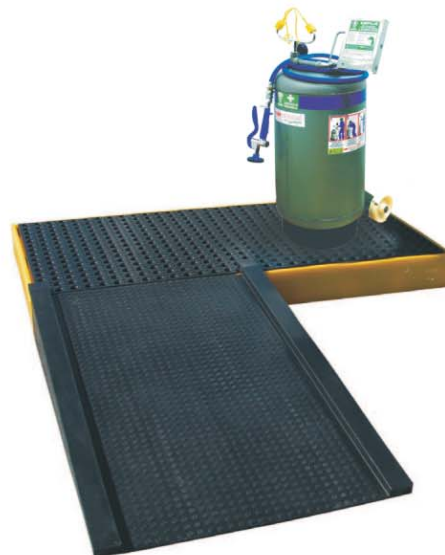

RÉFÉRENCE	DESCRIPTION
SP120	RÉCUPÉRATEUR D'EAU
	AVEC RAMPE D'ACCÈS POUR LAVE-YEUX ET DOUCHES PORTABLE

Récupérateur plastique d'une capacité de 120L pour lave-yeux et douches portable.

Ce récupérateur sert de plateforme pour la douche et le lave-yeux évitant les fuites d'eau et permettant la récupération et le traitement des eaux résiduelles.
DIMENSIONS : 1.600 x 800 x 150 mm

La rampe modèle PE-RAMP est optionnelle et permet un accès libre dans la zone du lave-yeux.
DIMENSIONS : 650 x 800 x 150 mm

CARACTERISTIQUES DE FONCTIONNEMENT

RÉCUPÉRATEUR
CAPACITÉ À COLLECTER: 120 Litres
DIMENSIONS: 1.600 x 800 x 150 mm

RAMPE PE-RAMP (optionel)
DIMENSIONS: 650 x 800 x 150 mm

LES RECOMMANDATIONS DU FABRICANT

Vous pouvez connecter le collecteur à une évacuation en continuant à augmenter la capacité collecte de l'eau

ARTICLE SP120 et PE-RAMP
RÉCUPÉRATEUR D'EAU
POUR DOUCHES ET LAVE-YEUX
DIMENSIONES EN mm