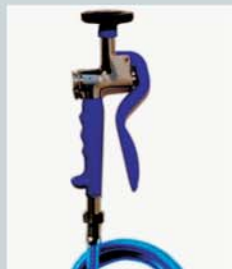

LAVE-YEUX PORTABLES

epitécnica[®]

Protección Humana

**AUTONOMES
ET
MOBILES**

Epitécnica France
www.epitecnica.fr

Bouchon de remplissage d'eau et d'air équipé avec la sécurité maximale qui évite les accidents avec la pression de l'air.

Douchette manuelle avec valve à coupure automatique. Flux régulé et doux. Fabriquée en ABS et en acier inoxydable.

Levier à actionner de grande taille et visibilité, inclut la signalisation et les instructions d'usage et de maintenance.

Exclusive bouche de remplissage horizontal qui évite les erreurs de charge, assure la proportion correcte du volume d'air / d'eau nécessaire pour un correct fonctionnement.

Pulvérisateurs du lave yeux avec système de contrôle de flux et d'eau douce. Possède des capuchons anti-poussière avec ouverture automatique.

Longueur du tuyau : 1700 mm.

Valve : actionnement rapide d'acier inoxydable.

Actionnement du lave yeux : par levier manuel.

Actionnement de la douche : par pistolet avec arrêt automatique

Elles se chargent avec de l'eau potable et se mettent sous pression avec de l'air comprimé à travers d'une valve de type pneumatique automobile.