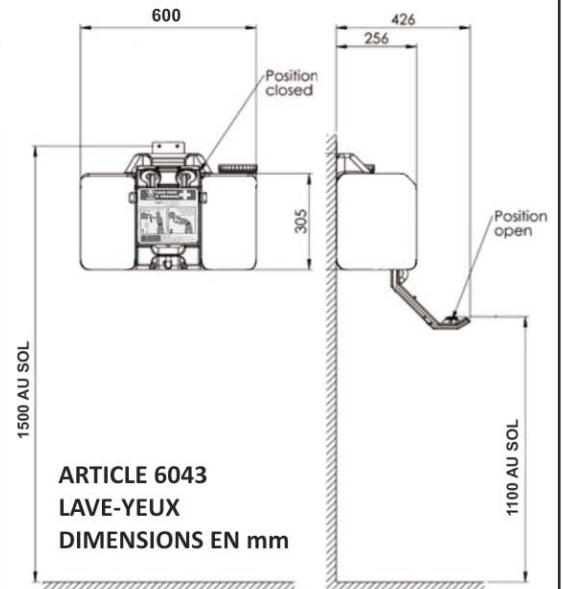

## CARACTERISTIQUES DE FONCTIONNEMENT

CAPACITÉ DU RÉSERVOIR: 32 LITRES  
PRODUISANT DE L'EAU PENDANT PLUS DE 15MIN

REF. 6684

REF. 6683

Rev. 01 DATE: 01/10/2015